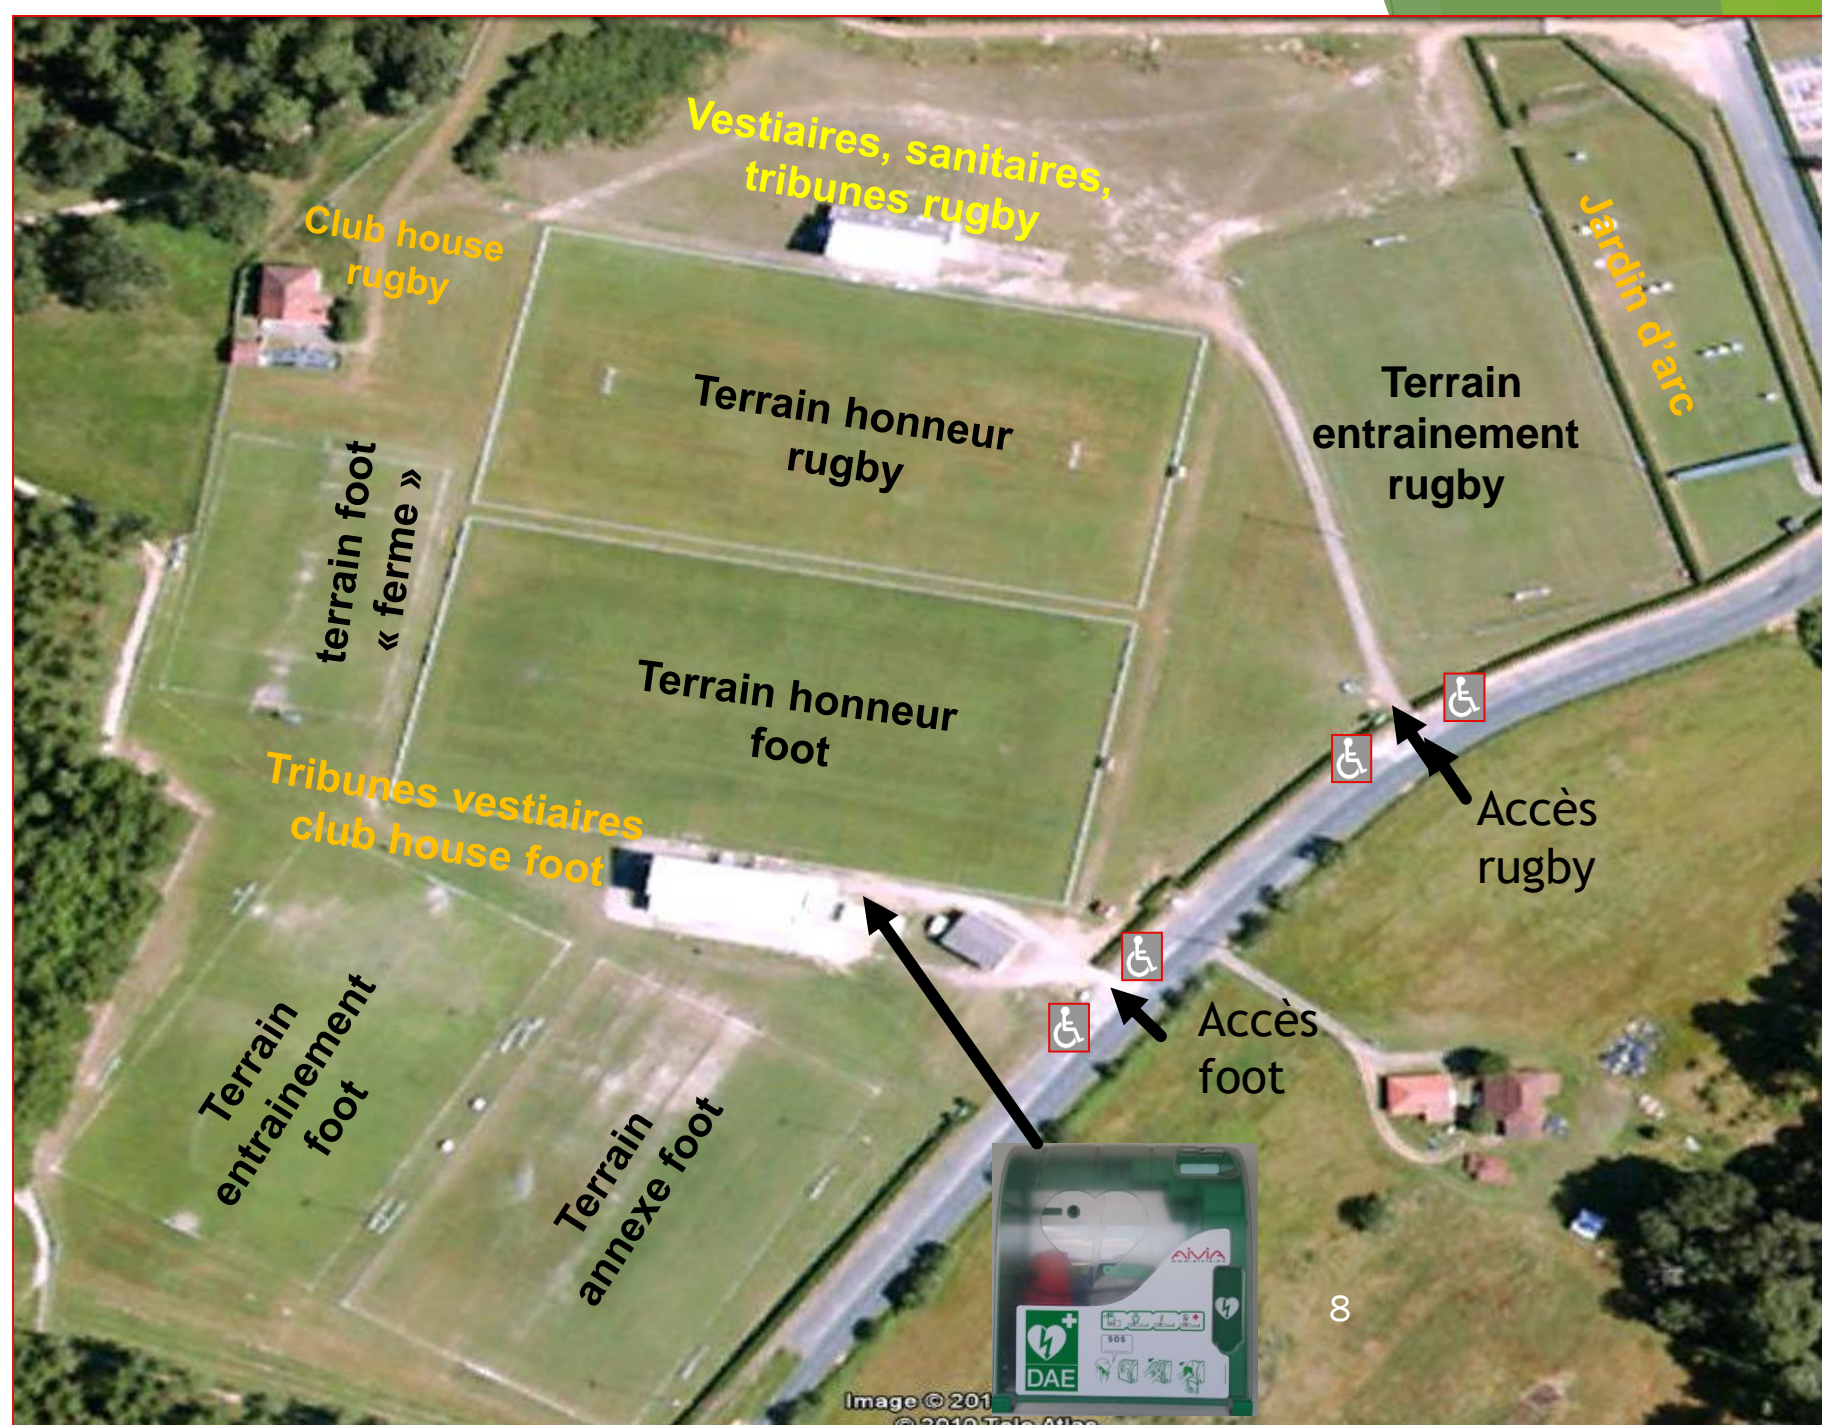

VUE AERIENNE COMPLEXE DE MENASSE