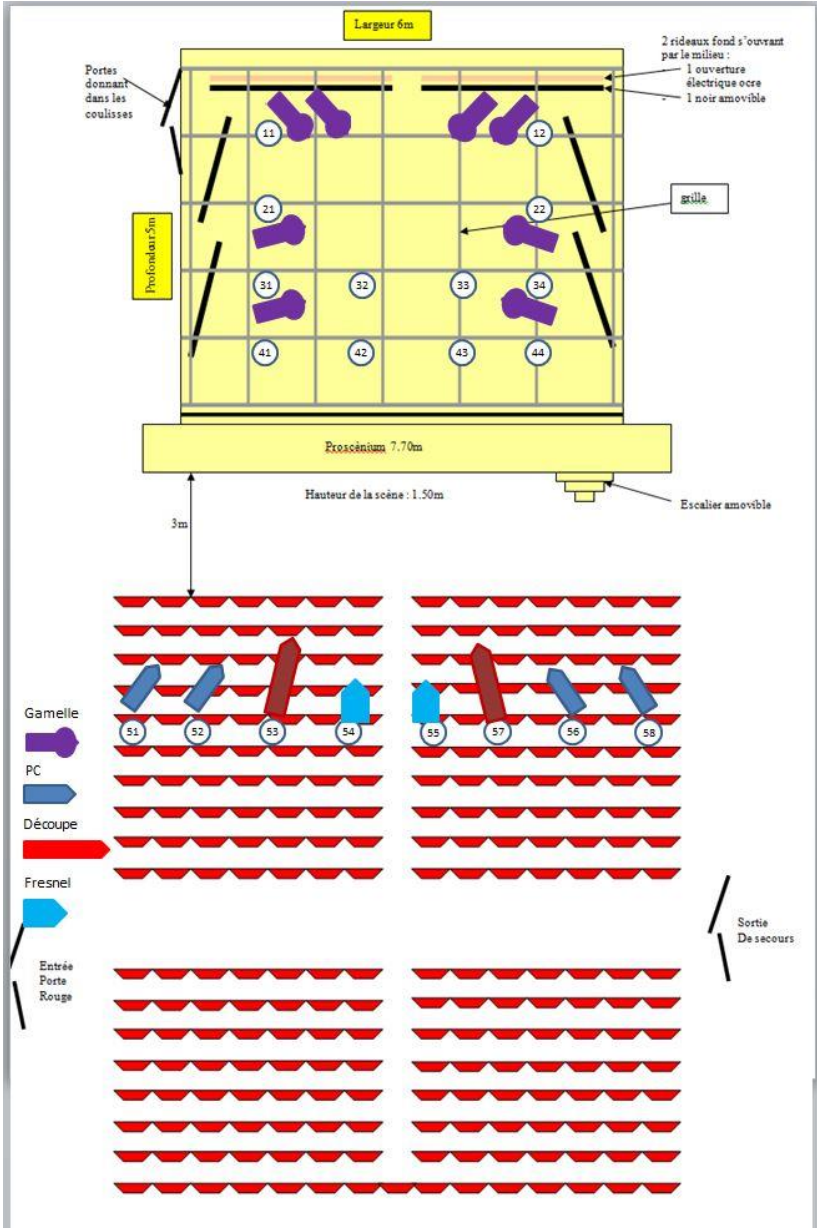

comvieasso@saintpierredumont.fr

Site web : saintpierredumont.fr

Capacité maximale : 137 fauteuils

Equipement Salle : 1 vidéo projecteur, sorti son.

Dimension de la scène : 6 m de large, profondeur 5 m

Equipement Scène :

1 écran pour projection en devant de scène, 1 sortie HDMI, 1 sortie VGA

Equipement Régie :

Coulisse :