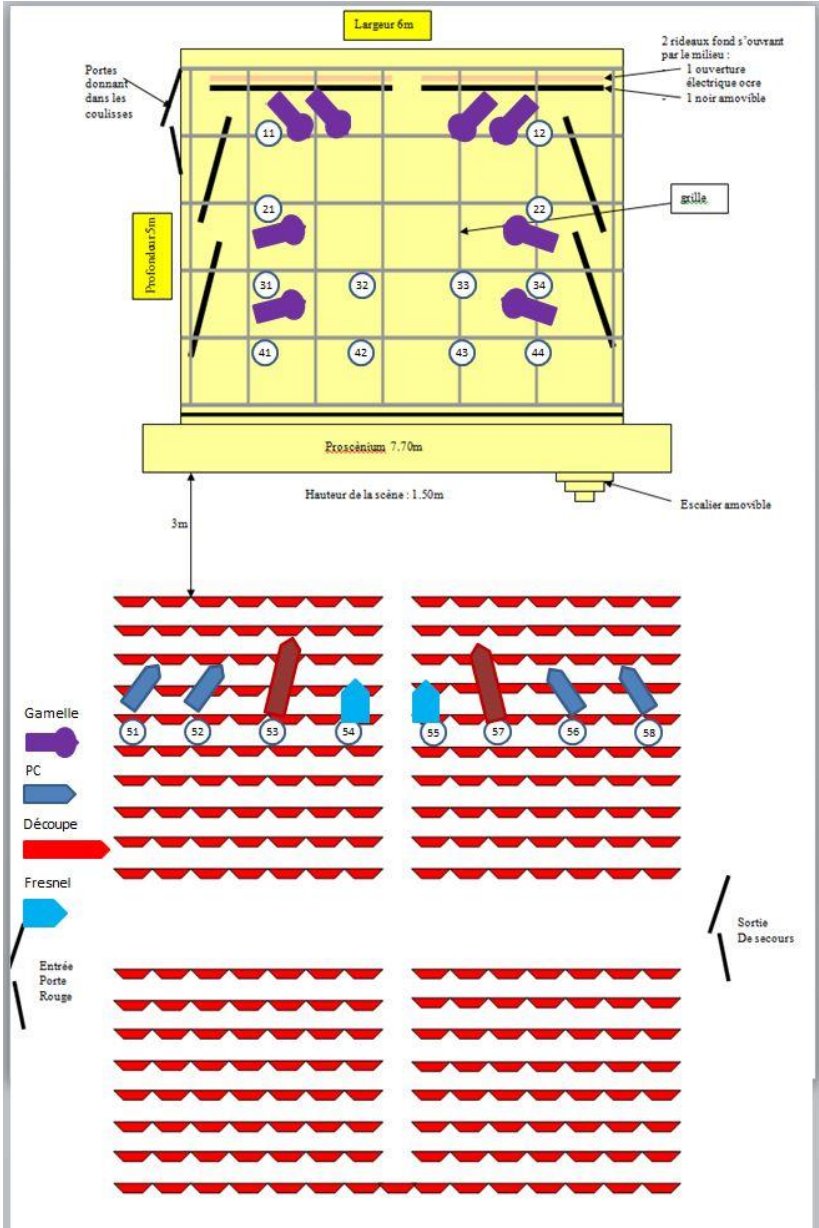

Capacité maximale : 137 fauteuils

Equipement Salle : 1 vidéo projecteur, sorti son.

**Dimension de la scène : 6 m de large, profondeur 5 m**

**Equipement Scène :**

1 écran pour projection en devant de scène, 1 sortie HDMI, 1 sortie VGA

**Equipement Régie :**

Coulisse :